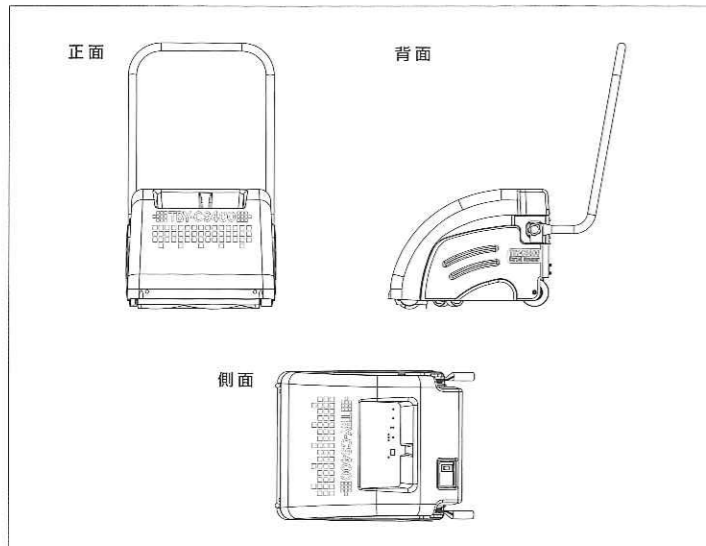

TBY-CS400

タイルカーペット専用
スイーパー

- コンパクトボディ
- 1,200m²/h
- 2000回転/分

仕様

項目	TBY-CS400
清掃幅	400mm
清掃能力	1,200m ² /h(3km/h走行時)
フィルター面積	1.6m ²
ダストバケット容量	9ℓ
ブラシ回転数	2,000r.p.m
走行方式	手動歩行式
バッテリー	メンテナンスフリー DC12V 38Ah×1
連続使用時間	2.5時間 *1
大きさW×L×H	530×1,010(580)×1,000(415)mm *2
質量	53kg

*1 連続使用時間は、ブラシ、カーペットの条件により異なります。

*2 ()内はハンドル除く大きさです。

項目	内蔵充電器
入力	AC100V 50/60Hz 330W(MAX5A)
出力	DC12V 5A

関連商品

TBY-500i/TBY-430i

- 手動歩行式 自動床洗浄機
- コンパクトで操作がカンタン
- 従来型から節水性能を50%改善
- パッド交換もワンタッチ

詳しくは、専用カタログをご用意しております。
別途、担当者にお申し付けください。

TBY-500i
20インチ洗浄機でありながら
1クラス小さい、コンパクトボディ。

TBY-430i
節水、静音、パッド自動帳圧などの機能
性と操作性を向上させた新設計モデル。

外観

ご注意

- 性能を維持し長く安全にご使用いただくために、交換部品は純正品をご使用ください。
- このカタログで使用されている製品の写真は、出荷時のものと一部異なる場合があります。
また、仕様および記載内容は事前の予告なしに変更することがあります。
- 製品・サービス等の詳細についてのお問合せ、ご相談はお買もとの販売店まで。